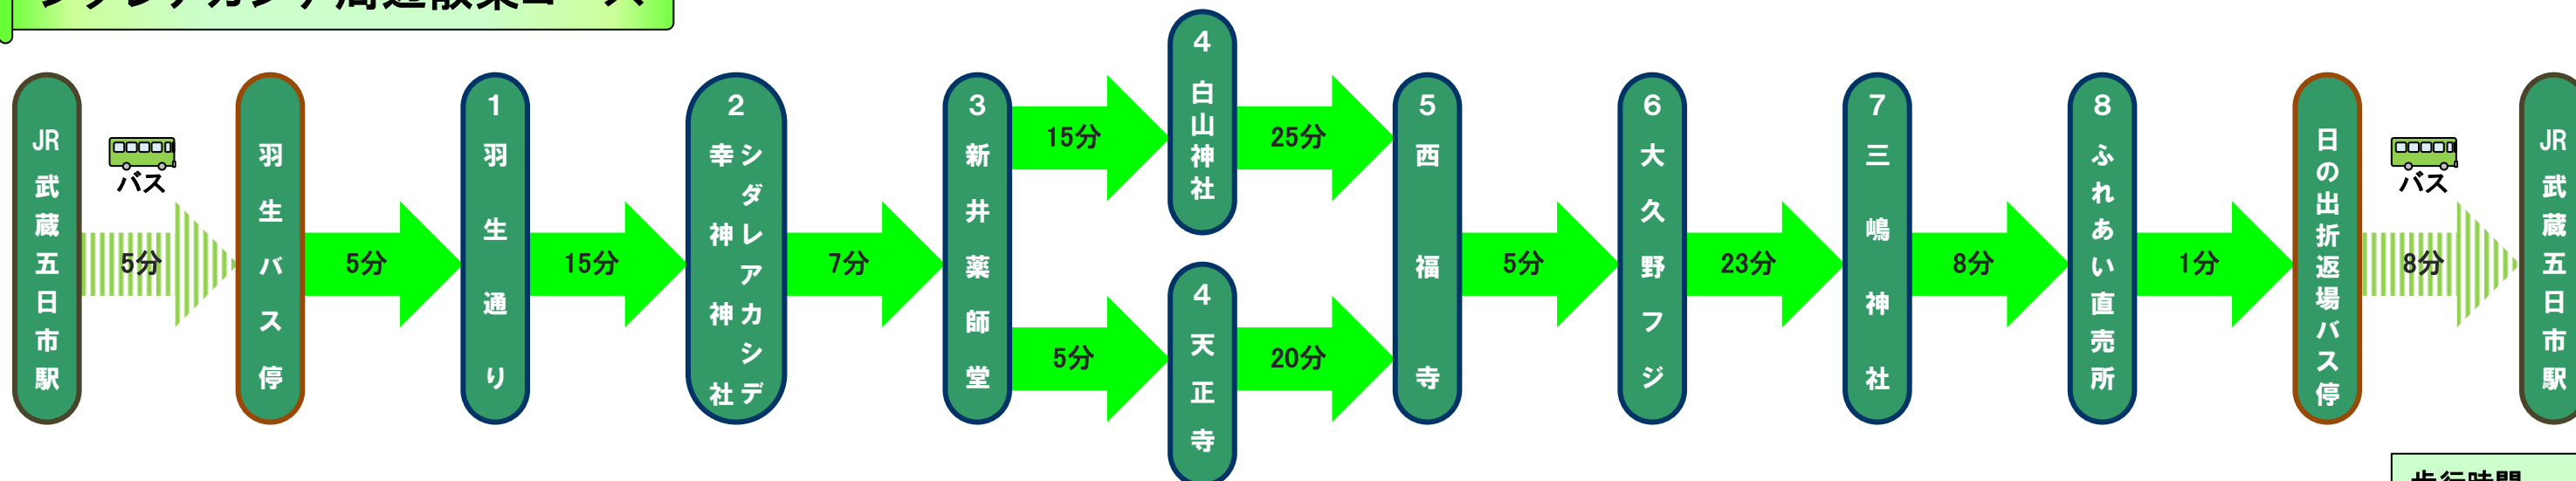

シダレアカシデ周辺散策コース

シダレアカシデ散策コースのご案内 ～天然記念物と山あいの里をめぐる～

歩行時間
約1時間45分