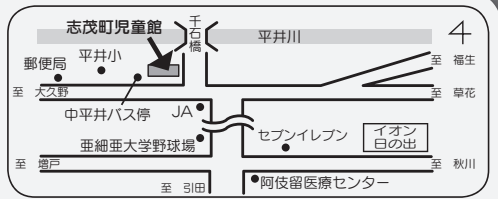

じどうかんだより8月(夏休み)号設置場所

役場 子育て福祉課/町立図書館/保健センター/志茂町児童館

夏休みちびっこ広場

～乳幼児の遊び場～
 (児童館2階)
 午前10時30分～正午(1時までランチタイム(お弁当持参))
 *水曜(2、9、23、♪30日)・・・さかなつりごっこ
 ♪30日…8月お誕生日会。お誕生月のお子さんはお気軽に声をかけください。手形足形を取ったり、ささやかなお祝いをします。/申込不要。どうぞご利用ください。

8月 活動お休みの事業

- *子育て相談日…9/14 (木)
- *あかちゃんサロン…9/13 (水)
- *親子サークルわくわく…9/7 (木)
♪参加者(1歳頃から)募集中♪
- *フラダンスクラブ…9/6、20 (水)
- *茶道クラブ…9/14 (木)
♪詳しくは9月の「広報」または「じどうかんだより」をご覧ください。サークル、クラブ活動をお休みするときは児童館へご連絡ください。

学校の夏休み期間も児童館は開いています(日祝除く)。小学生以上のお子さんは正午～午後1時までの時間がお昼休みになります。午後はお昼ごはんを食べてから遊びにきてください。

お知らせ …志茂町児童館は乳幼児から中学生までが遊べる児童福祉施設です(未就学児は保護者同伴)。

開館: 月～土曜・午前10時～午後5時 / 休館: 日・祝

館内は原則、飲食はできませんが、水筒持参できます(※ペットボトル不可)。中身はお水やお茶(甘くない飲物)。ハンカチまたはタオルを持って来てください。熱中症に注意して遊ばし。お家の人に行き先や帰るときのことをお話ししてください。行きと帰りは、車などに十分に気をつけましょう。