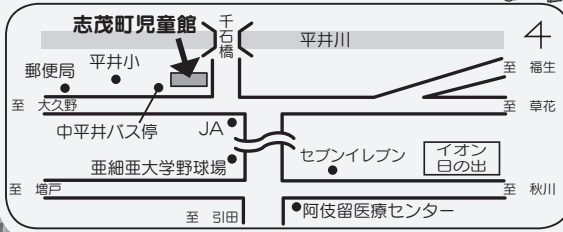

児童館からのお知らせ

入学・進級おめでとうございます

志茂町児童館は、乳幼児から中学生までが遊べる児童福祉施設です。未就学のお子さんは保護者の方と一緒に来てください。月ごとにいろいろな行事もやっています。遊びにきてくださいね。

○開館：月～土曜日 / 午前10時～午後5時
○休館日：日・祝日、年末年始

子育て相談員 主任児童委員が来館

10日(金) 午前10時30分～11時30分

別室でお話をゆっくり聞いてくださいます。お気軽にお越しください。

問 しもちょうじどうかん 志茂町児童館

☎ 042(597)2547 午前10時～午後5時

ちびっこ広場 ～乳幼児の遊び場～

午前10時30分～正午

正午～午後1時はランチタイム(お弁当は持参で)。

*月曜(13、20日)…ボールプール

♪27日(月)…4月生まれのお誕生会

【お誕生月のお子さんの手形足形をとり、ささやかなお祝いをします。お誕生月でない方も、みんなで楽しく遊びましょう!】

*水曜(8、15、22日)…シールペッタン【春の巻】

☆幼児用おもちゃもあります!お気軽にご利用ください☆

親子サークル『わくわく』

☆☆☆《平成27年度 参加者募集》☆☆☆

受付 4月6日(月)～24日(金)

志茂町児童館にて申込書を配付します。

(定員に満たなければ、9月に追加募集をします。)

活動期間 5月15日(金)～3月中旬(年32回位)