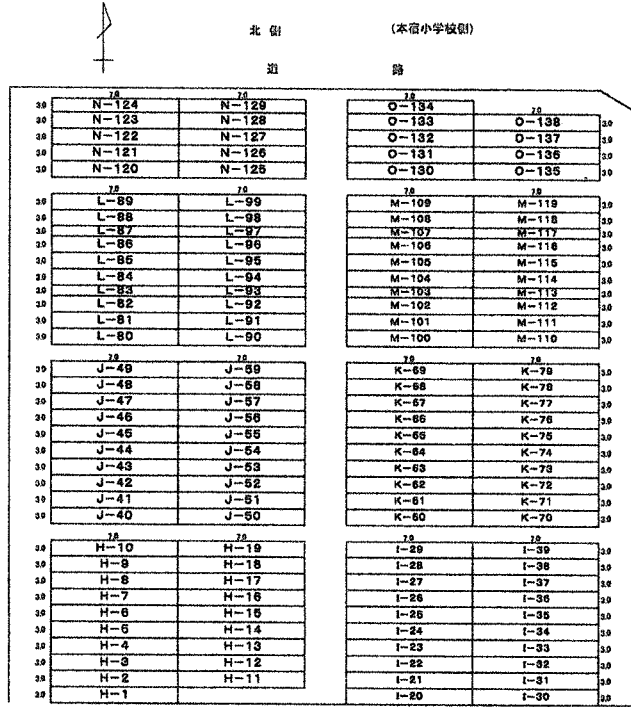

町民農園区画割配置図(第1農園)

町民農園区画割配置図(第3農園)