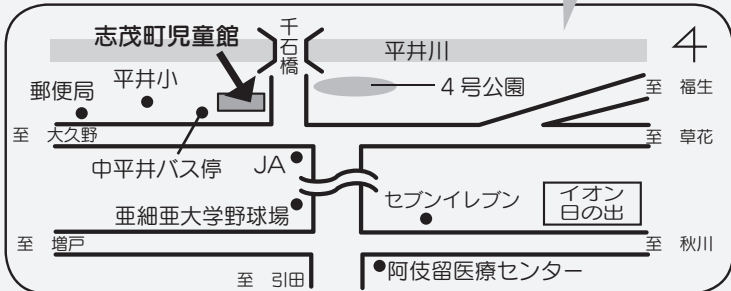

🇺🇸🇨🇦 | じどうかん祭り | 🇯🇵

～ひのリンピック大会にチャレンジ！～
22日(土) 午後1時～3時30分
(受付 午後0時45分～2時40分)

♪人形劇「3枚のお札」公演：おとぎの国
♪人形劇開場 午後1時 / 開演 午後1時15分(約40分)

***対象:未就学児、小～中学生 / 今年は4年に1度のオリンピックイヤー。競技にちなんだコーナーで遊ぼう！目指すは世界一のオリンピック！**

- ～おねがい～ ☆☆☆☆☆☆☆☆☆☆☆☆☆☆☆☆☆
- ・乳幼児は保護者と同伴でお越しください。
 - ・駐車場はないので、公共交通機関をご利用ください。
 - ・自転車は4号公園にとめてください(児童館近く)。

歩道が少し狭いので、
気をつけて、
お越し下さい。

☆じどうかん祭り 子どもスタッフ募集中☆ (4年生以上)

じどうかん祭りを盛り上げよう！
やってみたい人は児童館へお申し込みください。
気になる人や興味がある人も、お問い合わせはお気軽に。

おしらせ

学童クラブ指導員を募集しています。お問い合わせは児童館まで。

問 志茂町児童館 ☎ 042 (597) 2547 午前10時～午後5時

50 子育て講座「リトミック」 申込制

月～親子で楽しく体を動かします～
7日(金) 午前10時30分～11時30分
定員 30組 講師 永井悦子先生
対象 乳幼児の親子 ※5日(水)まで、受付
※お電話の際は、保護者の氏名、お子さんの氏名・年齢(月齢)・性別をお伝えください。定員に空きがありましたら、当日の参加もできます。♪月♪♪月♪♪

子育て相談 主任児童委員が来館

お気軽にご利用ください。
14、28日(金) 午前10時30分～11時30分