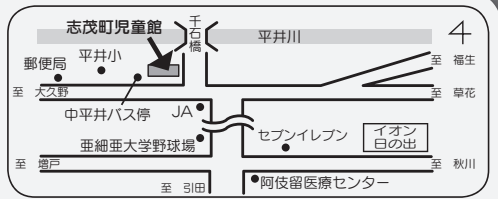

じどうかんだより8月(夏休み)号設置場所

役場 子育て福祉課/町立図書館/保健センター/志茂町児童館

夏休みちびっこ広場

～乳幼児の遊び場～
 (児童館2階)
 午前10時30分～正午(1時までランチタイム(お弁当持参))
 *水曜(2、9、23、30日)・・・さかなつりごっこ
 30日…8月お誕生日会。お誕生月のお子さんはお気軽に声をかけください。手形足形を取ったり、ささやかなお祝いをします。/申込不要。どうぞご利用ください。

8月 活動お休みの事業

- *子育て相談日…9/14 (木)
- *あかちゃんサロン…9/13 (水)
- *親子サークルわくわく…9/7 (木)
♪参加者(1歳頃から)募集中♪
- *フラダンスクラブ…9/6、20 (水)
- *茶道クラブ…9/14 (木)
♪詳しくは9月の「広報」または「じどうかんだより」をご覧ください。サークル、クラブ活動をお休みするときは児童館へご連絡ください。

学校の夏休み期間も児童館は開いています(日祝除く)。小学生以上のお子さんは正午～午後1時までの時間がお昼休みになります。午後はお昼ごはんを食べてから遊びにきてください。

お知らせ …志茂町児童館は乳幼児から中学生までが遊べる児童福祉施設です(未就学児は保護者同伴)。

開館: 月～土曜・午前10時～午後5時 / 休館: 日・祝

館内は原則、飲食はできませんが、水筒持参できます(※ペットボトル不可)。中身はお水やお茶(甘くない飲物)。ハンカチまたはタオルを持って来てください。熱中症に注意して遊びましょう。お家の人に行き先や帰るときのことをお話ししてください。行きと帰りは、車などに十分に気をつけましょう。