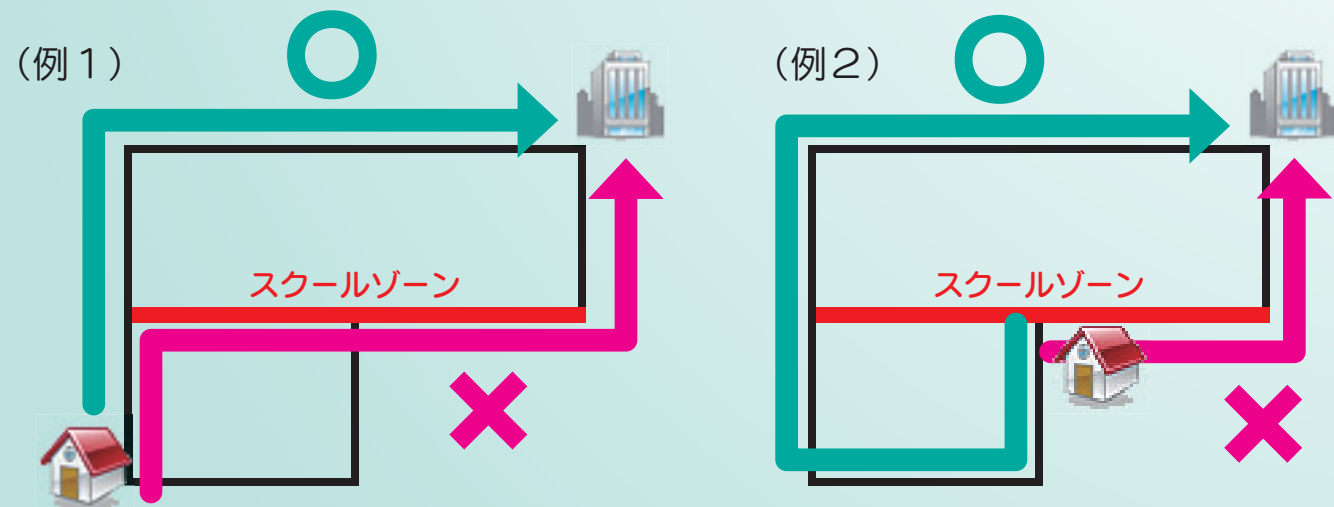

スクールゾーンを知っていますか!?

このような標識や標示がある道路はスクールゾーンです。規制時間帯は、警察署長が発行する通行許可証を持っている車以外の通行はできません。規制は、土、日、休日を除く午前7時30分～8時30分です。夏休み等で学校が休みのときも通行できませんので、ご注意ください。

ゾーンです。規制時間帯は、警察署長が発行する通行許可証を持っている車以外の通行はできません。規制は、土、日、休日を除く午前7時30分～8時30分です。夏休み等で学校が休みのときも通行できませんので、ご注意ください。

【日の出町内のスクールゾーン】

【注意点】

●「近道」や「渋滞を避けるため」などの理由で通行することは絶対にできません!

スクールゾーンは、
子供の命を守るために設けられている区域です!
 子供の命を守るために、きちんと交通ルールを守りましょう!
子供の命を守るのは大人の役目です!

※詳しくは五日市警察署へお問い合わせください。

問 日の出町役場 生活安全安心課 ☎ 042 (597) 0511 (内線 331)
 五日市警察署 交通規制係 ☎ 042 (595) 0110