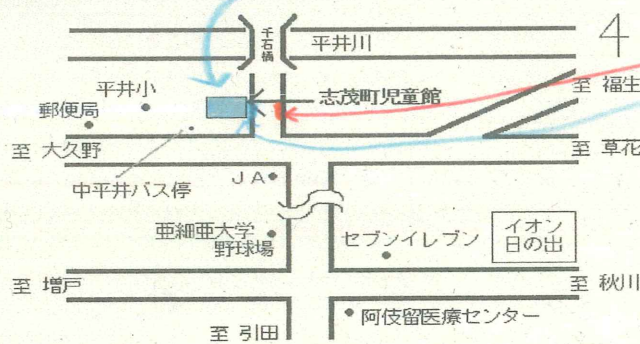

親子サークル

「にこにこ」

今年度のにこにこもあと2回となりました!
 さいごまで にこにこにこで一緒に
 楽しみましょう~

3月11日(水) 遠足 3月26日(木) 修了式

令和8年度分の

3月23日(月)より

児童館利用者登録届受付始まります~

じどうかんであそぶには...

3月号と一糸者に
配り付けた
ピンク色の
児童館利用者登録届を
提出して下さい

年度ごとに 児童館利用者登録届の 提出をお願いしています

児童館利用者届は

じどうかん・役場福祉課窓口・保健センター2F子ども家庭センター・図書館に
あります。日の出町HPからダウンロードもできます。

乳幼児さん(は、保護者の方と一緒に来館するので来館時記入できます。

小学生は、自分で記入することは、できません×

事前に保護者の方が記入、もしくは、保護者の方が来館し
記入をお願いします。

中学生は、記入し情報が分かる場合は、自分で記入可能です。

じどうかんはココにあります

★自転車は
月の中に入ったら
自転車から降りて
自転車置場に
停めてください
各学校のルートに
合わせて
乗りましょう

歩道側から
児童館側に
渡る時は
車が左右から
来ていないことを
確認してから
渡ろう!!

日の出町LINE・日の出町メールの登録をお願いします

★どちらも同じ内容が配信されます★

イベント情報・臨時休館等
配信されます☑
⇒ 配信カテゴリ ⇒ ☑ 児童館

お問い合わせ 志茂町児童館 042-597-2547

あそべる時間は??

乳幼児親子の時間帯
10:00~11:50

午前中は、
乳幼児親子のみ
あそぶことができます~
時間帯内 出入り自由

P 駐車場 あります P

白い壁の前に 馬車をしてください

どんなあそびができるの?

図書室 木の丸い机と椅子等
のんびり過ごしてください
お子さまの室内遊びをお手伝い
いたします 動物かたあそびもよし