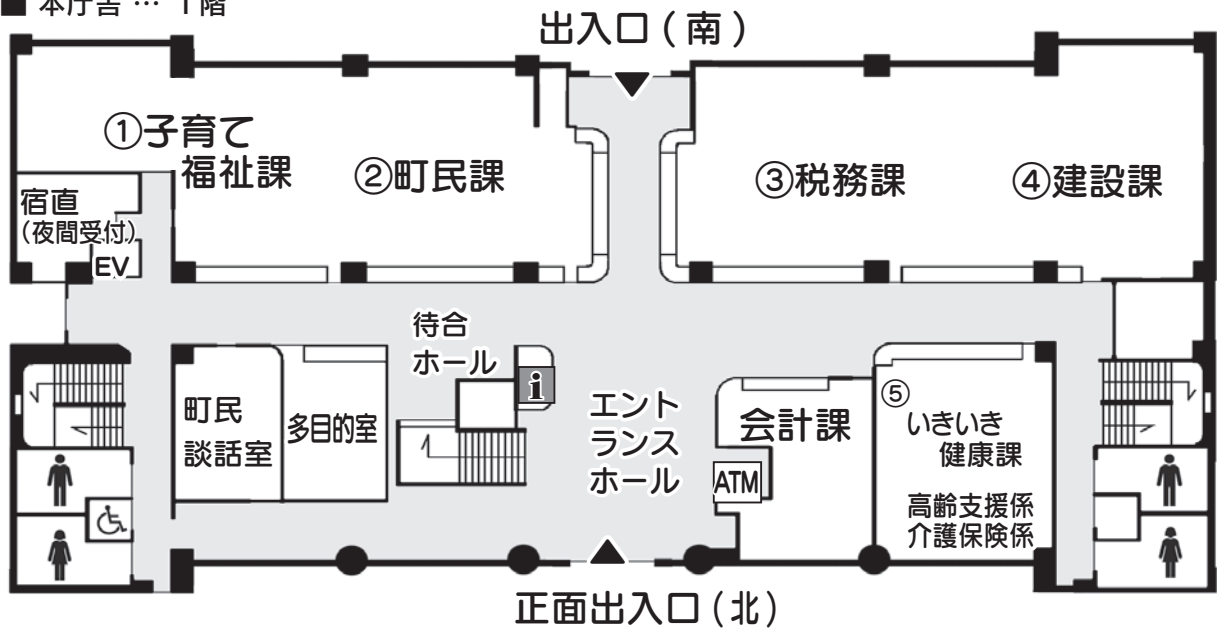

日の出町役場・庁舎のご案内

■ 本庁舎 … 3階

議会事務局（庶務議事係）

議場 正副議長室 議員控室 全員協議会室
 第1会議室 第2会議室 第3会議室

■ 本庁舎 … 2階

■ 本庁舎 … 1階

■ 本庁舎 … 地下1階

防災会議室 耐火書庫 耐火倉庫 災害備蓄庫 印刷室
 車両管理室 食堂

■ 北側からの立面