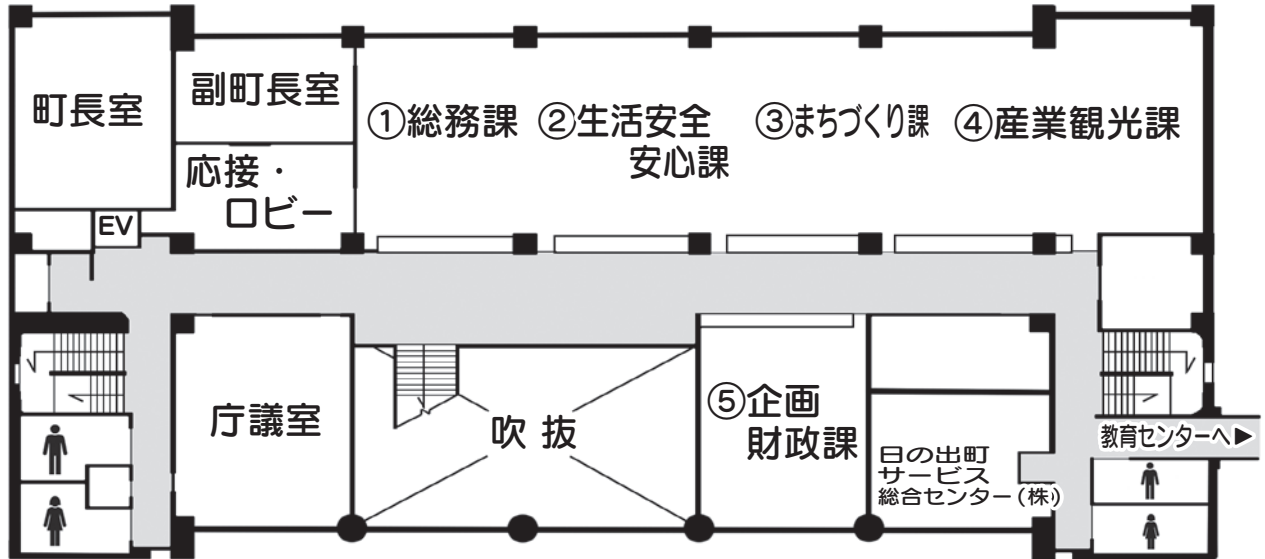

日の出町役場・庁舎のご案内

■ 本庁舎 … 3階

議会事務局（庶務議事係）

議場 正副議長室 議員控室 全員協議会室
 第1会議室 第2会議室 第3会議室

■ 本庁舎 … 2階

■ 本庁舎 … 1階

■ 本庁舎 … 地下1階

防災会議室 耐火書庫 耐火倉庫 災害備蓄庫 印刷室
 車両管理室 食堂

■ 北側からの立面