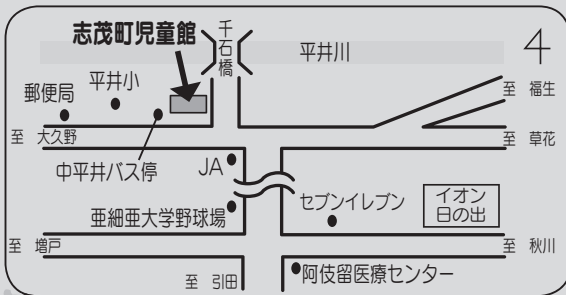

児童館からのお知らせ

お知らせ

- * 児童館の開館状況等は、「じどうかんだより」や町HPでご確認ください。
- * 三密を避けながら、できる遊びを工夫しています。頭や心を働かせて楽しくすごしましょう。

お願い

- * 緊急時の連絡のため利用者登録をお願いしています。「じどうかんだより」に添付している用紙に記入して、来館時お子さんに持たせてください。

ご利用時間

志茂町児童館は乳幼児（保護者同伴）～小中学生が遊んだり、過ごすことのできる施設です。新型コロナウイルス感染予防のため、利用時間を下記のように分けさせていただきます。

児童館利用案内

- * 日曜日・祝日は休館です。
- * 館内消毒作業のため、正午から午後1時30分、4時30分以降は遊ぶことはできません。

開館日	利用できる時間	対象
月～土曜日	午前10時～正午	乳幼児の親子
	午後1時30分～4時30分	小・中学生

志茂町児童館案内図

志茂町児童館で出来る遊び (コロナ対策時)

志茂町児童館は、図書室と遊戯室があります。

▶ 図書室で出来る遊び

カプラ オセロ きりがみ マンカラ
カードゲーム等
ほかに漫画や絵本等を読むことができます。