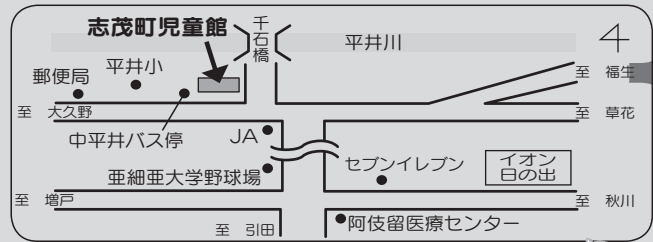

お知らせ

*開館状況や遊びの詳細は、「じどうかんだより」や町のHPでご確認ください。

志茂町児童館で出来る遊び(コロナ対策時)

志茂町児童館は、図書室と遊戯室があります。

▶ 図書室で出来る遊び

カプラ きりがみ 折紙 めりえ パズル
マンカラ オセロ等アナログゲーム など
ほかに漫画や絵本等もあります。

▶ 遊戯室で出来る遊び

卓球 バトミントン チャレンジゲーム等

※開館となりましたら、三密を避けながら、できる遊びを工夫しています。五感を働かせて楽しく過ごしましょう。

お願い

*緊急時の連絡のため利用者登録をお願いしています。「じどうかんだより」に添付している用紙に記入して、来館時お子さんに持たせてください。

児童館利用案内

志茂町児童館は乳幼児(保護者同伴)~小中学生が遊んだり、過ごすことのできる施設です。

新型コロナウイルス感染予防のため、利用時間を下記のように分けています。

開館日	利用できる時間	対象
月~土曜日	午前10時~正午	乳幼児の親子
	午後1時30分~4時30分	小・中学生

*日曜日・祝日は休館です。

*館内消毒作業のため、正午から午後1時30分、4時30分以降は遊ぶことはできません。

志茂町児童館案内図

問 志茂町児童館 住所: 平井 1254-1 ☎042 (597) 2547 [午前10時~午後5時/休館: 日・祝]

図書館からのお知らせ

※7月11日(日)は図書館は臨時休館になります。

※夏のおぼけばなし会(幼児・児童対象)は今年度も新型コロナウイルス感染症予防のため中止します。

7月のご利用案内

日の出町立
図書館

www.town.hinode.tokyo.jp/

クリック

本館 ☎042(597)3496

開館日] 火~日曜日 午前10時~午後5時

休館日] 毎週月・第3火曜日(資料整理日)、祝日

大久野分室 ☎042(597)5747

開館日] 火曜日 午後1時30分~4時30分

▲感染症拡大防止の観点から当面上記開館日、時間のとおりとします。

一日体験図書館員の募集

今年も一日体験図書館員を募集します。いつも本を借りている図書館ってどんなところだろう? 貸出や返却の仕方など、図書館の人と一緒に体験してみませんか!

日時 7月21日(水)・27日(火)・8月4日(水)・11日(水)・18日(水)(5日間を予定、21日は午前のみ) ①②のいずれか ①午前10時~正午、②午後1時30分~3時30分

対象 町内の小学4年生~中学3年生まで 定員 各時間帯2人 定員になり次第終了します。

申込 ○はじめての方: 直接の場合、7月10日(土)午後1時~、図書館本館で受け付けます。電話での申し込みは、7月11日(日)午前10時~受け付けをします。

○2回目以降の方: 直接の場合、7月17日(土)午後1時~、図書館本館で受け付けます。電話での申し込みは、7月18日(日)午前10時~受け付けをします。

本のリサイクル市開催

除籍本および寄贈して

いたぐい本を展示し、無償でお譲りします。

期間 9月19日(日)まで

午前8時30分~午後5時までの間

場所 教育センター1階ホール(図書館入口前)

リサイクル本がなくなり次第終了しますので、ご了承ください。

ジャックスタート事業

~本を通して、お子さんと一緒に楽しい時間を過ごしましょう~

幼少時の頃から、お子さんに優しく語りかける時間が大切だと言われています。3か月・4か月児健康診査の親子の方を対象に、絵本を1冊プレゼントします。

日時 7月16日(金)午後1時~ 場所 保健センター

7月のおはなし会

☆子供たちに本の楽しさを知ってもらえるよう、定期的開催しています☆

対象	会場	開催日(毎週)	時間
0歳~4歳	図書館本館	木曜日	午前10時30分~11時
5歳~小学生		水曜日	午後3時30分~4時

新型コロナウイルス感染症予防のため、休止となる場合があります。引き続き感染防止対策にはご協力をお願いします。

声の録音CD

「広報日の出」CD版の貸出を行っています!!

目の不自由な方を対象に、声のボランティア「セキレイ」さんが制作した、「広報日の出」CD版の貸出を行っており、7月号からYouTubeでも配信しています。

また、「セキレイだより」も好評貸出中です。詳しくは、図書館までご連絡ください!

問 図書館 ☎042 (597) 3496