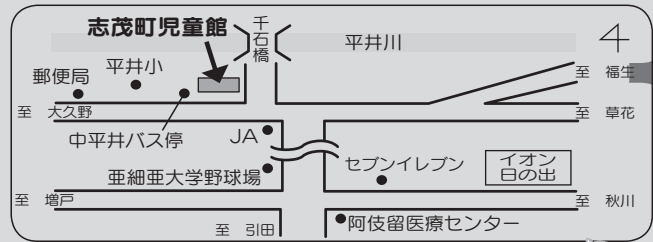

お知らせ

*開館状況や遊びの詳細は、「じどうかんだより」や町のHPでご確認ください。

志茂町児童館で出来る遊び(コロナ対策時)

志茂町児童館は、図書室と遊戯室があります。

▶ 図書室で出来る遊び

カプラ きりがみ 折紙 めりえ パズル
マンカラ オセロ等アナログゲーム など
ほかに漫画や絵本等もあります。

▶ 遊戯室で出来る遊び

卓球 バトミントン チャレンジゲーム等

※開館となりましたら、三密を避けながら、できる遊びを工夫しています。五感を働かせて楽しく過ごしましょう。

お願い

*緊急時の連絡のため利用者登録をお願いしています。「じどうかんだより」に添付している用紙に記入して、来館時お子さんに持たせてください。

児童館利用案内

志茂町児童館は乳幼児(保護者同伴)~小中学生が遊んだり、過ごすことのできる施設です。

新型コロナウイルス感染予防のため、利用時間を下記のように分けています。

開館日	利用できる時間	対象
月~土曜日	午前10時~正午	乳幼児の親子
	午後1時30分~4時30分	小・中学生

*日曜日・祝日は休館です。

*館内消毒作業のため、正午から午後1時30分、4時30分以降は遊ぶことはできません。

志茂町児童館案内図

問 志茂町児童館 住所: 平井 1254-1 ☎042 (597) 2547 [午前10時~午後5時/休館: 日・祝]

図書館からのお知らせ

※7月11日(日)は図書館は臨時休館になります。