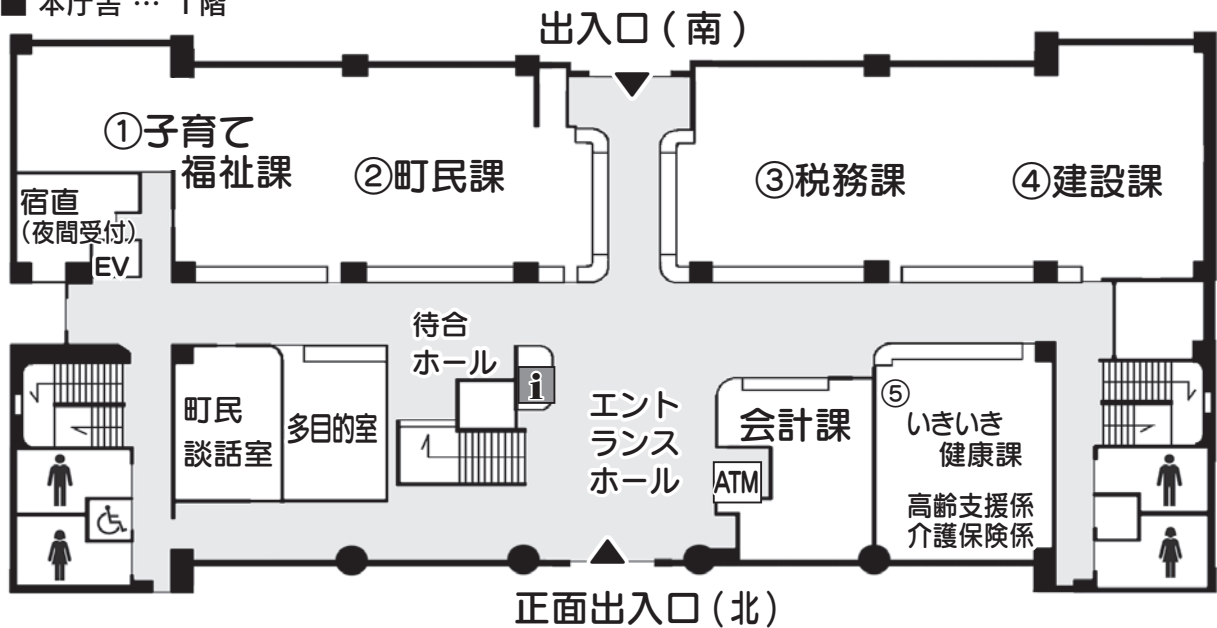

日の出町役場・庁舎のご案内

■ 本庁舎 … 3階

議会事務局（庶務議事係）

議場 正副議長室 議員控室 全員協議会室
 第1会議室 第2会議室 第3会議室

■ 本庁舎 … 2階

■ 本庁舎 … 1階

■ 本庁舎 … 地下1階

防災会議室 耐火書庫 耐火倉庫 災害備蓄庫 印刷室
 車両管理室 食堂

■ 北側からの立面