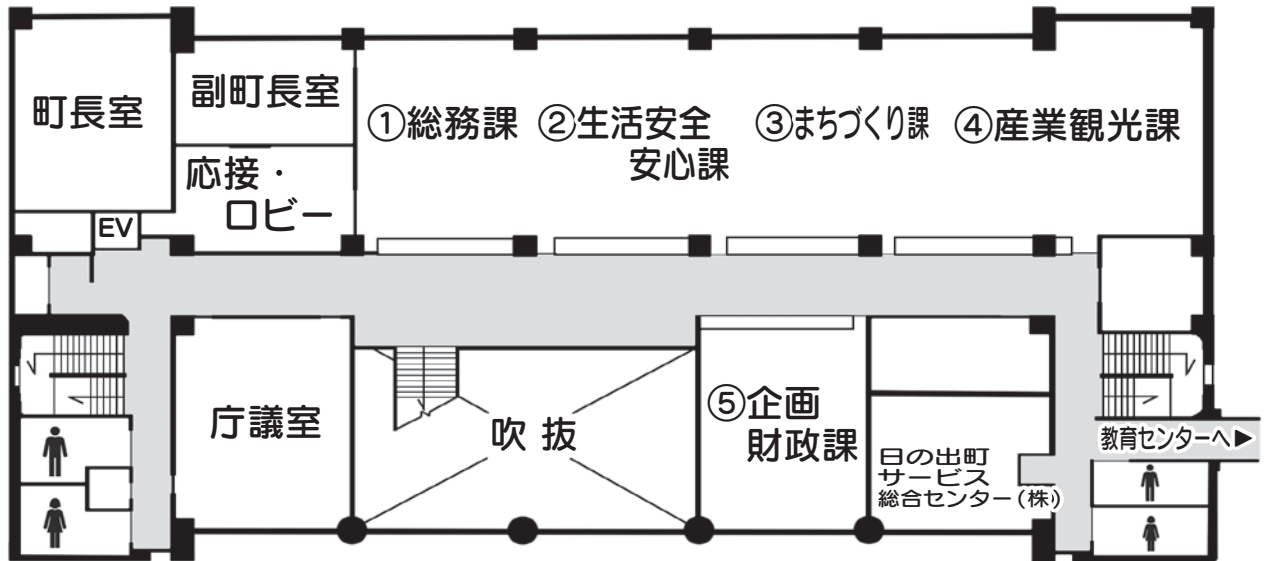

日の出町役場・庁舎のご案内

■ 本庁舎 … 3階

議会事務局（庶務議事係）

議場 正副議長室 議員控室 全員協議会室
 第1会議室 第2会議室 第3会議室

■ 本庁舎 … 2階

■ 本庁舎 … 1階

■ 本庁舎 … 地下1階

防災会議室 耐火書庫 耐火倉庫 災害備蓄庫 印刷室
 車両管理室 食堂

■ 北側からの立面