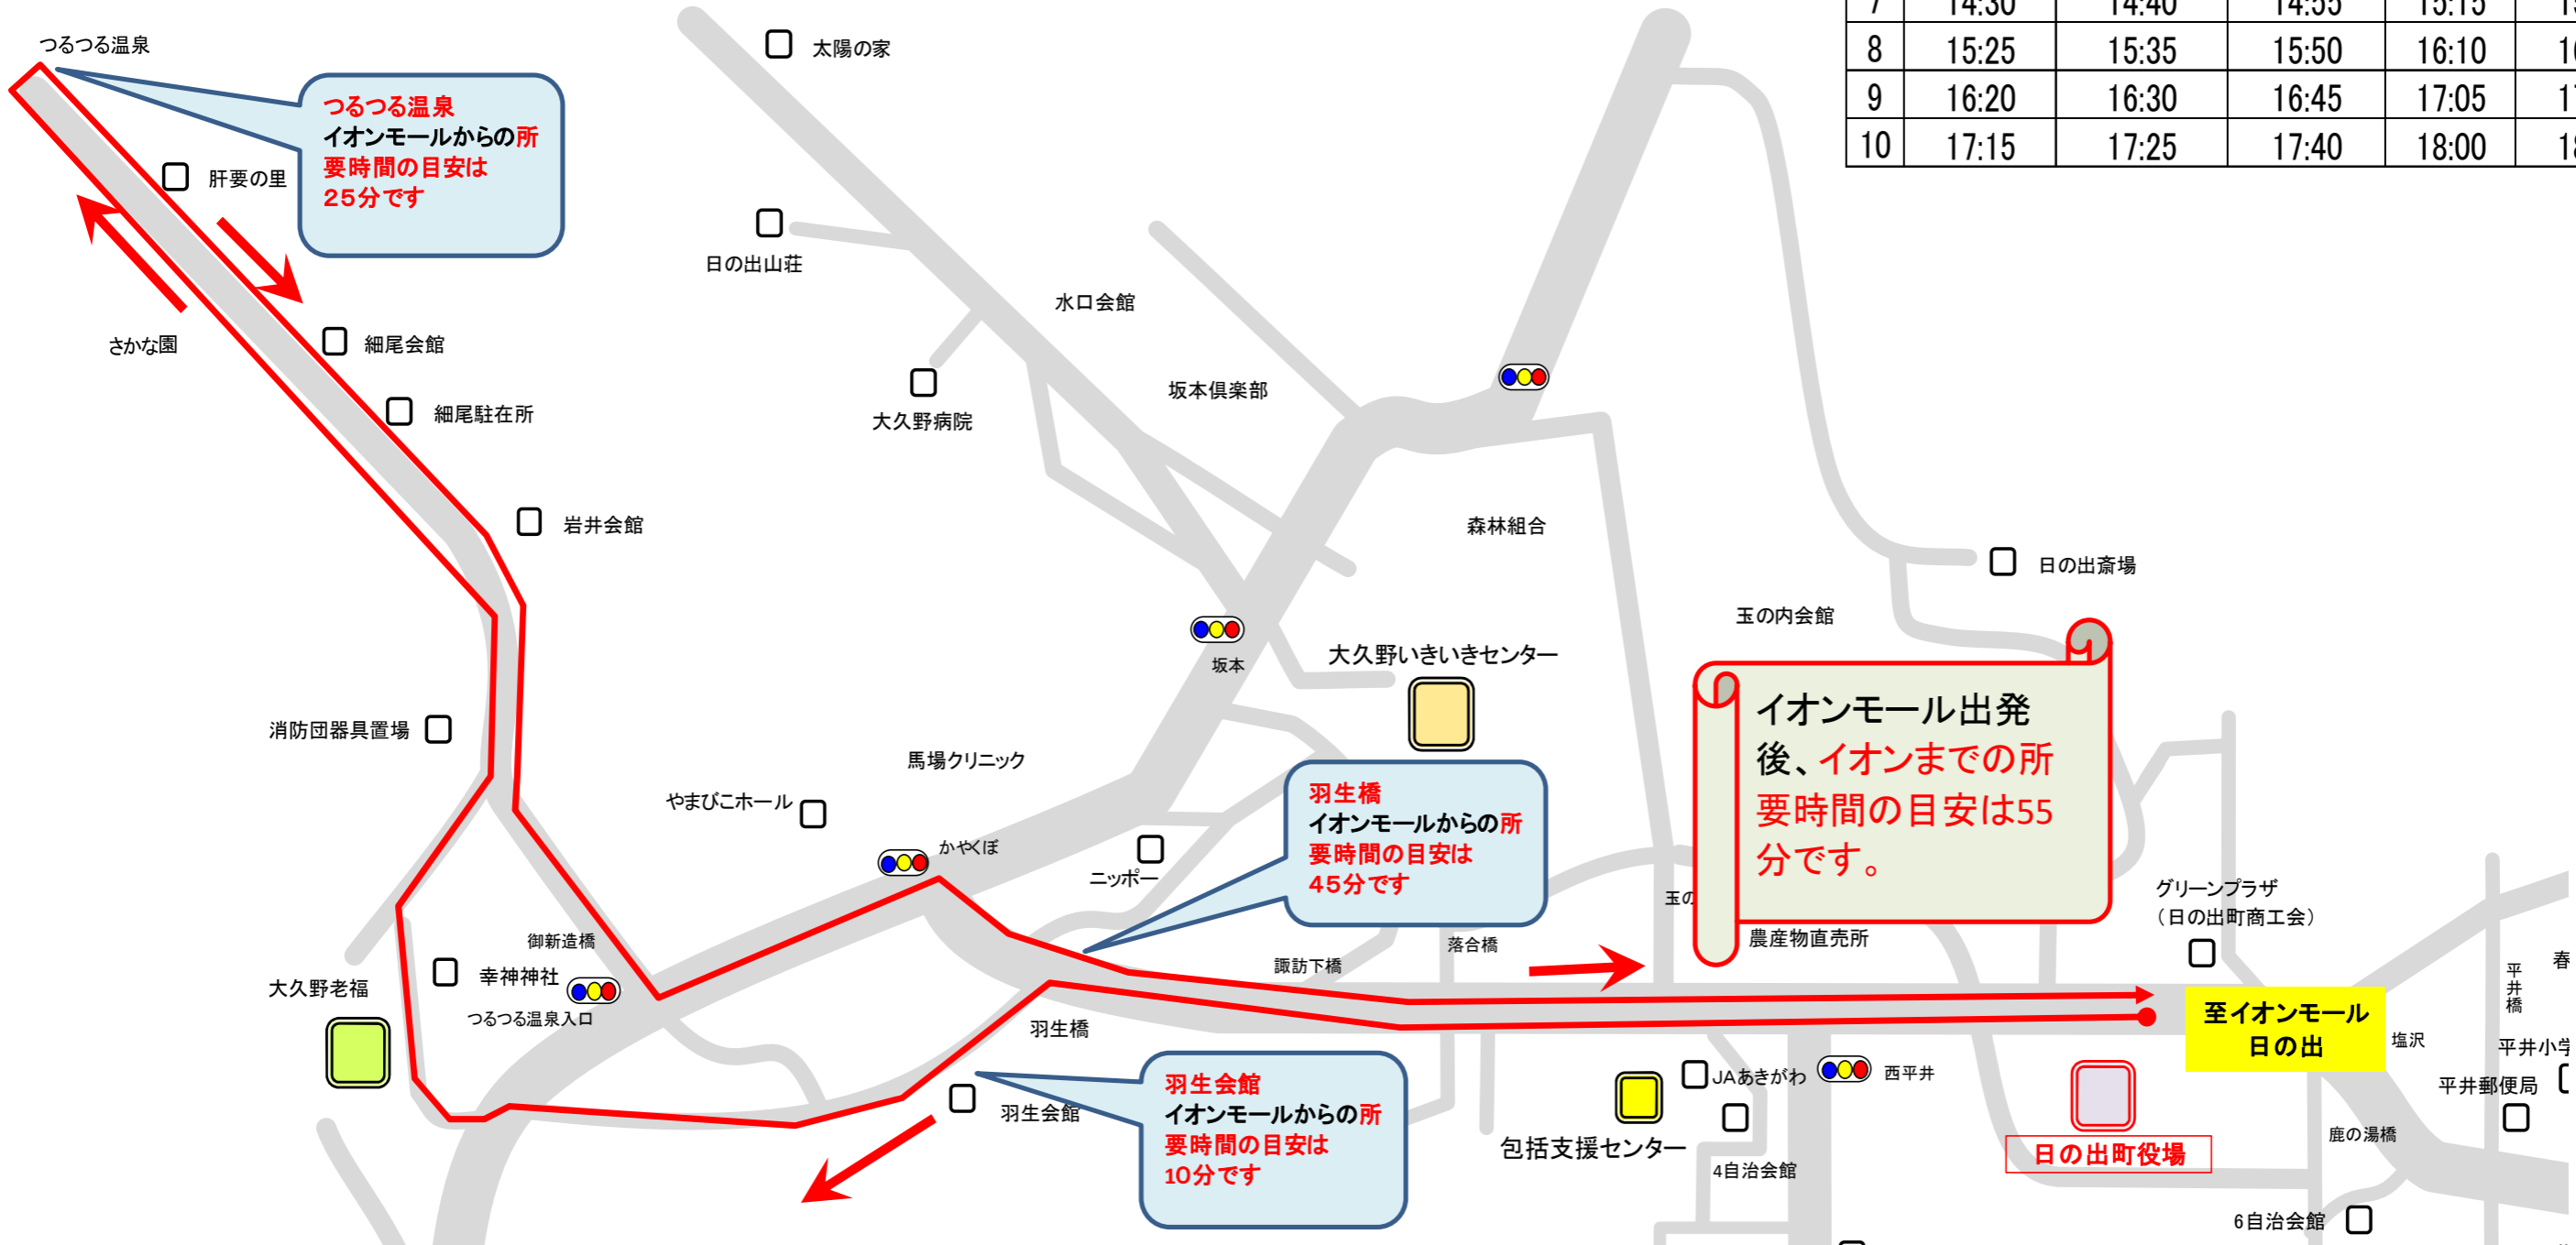

新型コロナウイルスワクチン接種：スケジュール表
大久野循環2：第13・14・15・16・17・18自治会

接種日	接種場所	接種時間	接種優先地区	接種者定員
7月6日 4回目接種	イオンホール	10:00~11:00	大久野地区	65
		11:00~12:00		75
		12:00~13:00		60
		14:00~15:00		75
	大久野循環2	15:00~16:00	武田・モデルナ社製	75
		16:00~17:00		50
7月12日 4回目接種	イオンホール	10:00~11:00	大久野地区	65
		11:00~12:00		75
		12:00~13:00		60
		14:00~15:00		75
	大久野循環2	15:00~16:00	武田・モデルナ社製	75
		16:00~17:00		50
7月17日 4回目接種	イオンホール	10:00~11:00	大久野地区	65
		11:00~12:00		75
		12:00~13:00		60
		14:00~15:00		75
	大久野循環2	15:00~16:00	ファイザー社製	75
		16:00~17:00		50
7月18日 4回目接種	イオンホール	10:00~11:00	大久野地区	65
		11:00~12:00		75
		12:00~13:00		60
		14:00~15:00		75
	大久野循環2	15:00~16:00	ファイザー社製	75
		16:00~17:00		50
7月19日 4回目接種	イオンホール	10:00~11:00	大久野地区	65
		11:00~12:00		75
		12:00~13:00		60
		14:00~15:00		75
	大久野循環2	15:00~16:00	ファイザー社製	75
		16:00~17:00		50

日の出町のワクチンの接種は、イオンモール日の出の「イオンホール」で集団接種と公立阿伎留医療センターで接種を行います。

ワクチンの接種は予約制となっているので、日の出町のホームページからの予約や、下記のコールセンターへ直接電話してください。

「イオンホール」で接種される方は、地区ごとに曜日や時間が決められているので、左の表に定められた日に予約を行ってください。1時間ごとに予約することになっています。

地区ごとに定められた日に接種できない場合は、公立阿伎留医療センターで予約をしてください。公立阿伎留医療センターで接種する場合は、接種送迎バスは利用できないので、注意してください。

日の出町新型コロナウイルスワクチン接種専用コールセンター
 ワクチン接種に対する疑問やお問い合わせは、お気軽にお電話下さい。
 電話：042-588-5840（平日午前9時～午後5時「6月13日～7月8日は午後8時まで」）

コロナワクチン接種送迎バス(大久野循環2コース)
第13・14・15・16・17・18自治会を巡回します

ご利用者	コロナワクチン接種される方が乗車できます(ご自身で乗り降りができる方のみ利用できます)
運行日	7月6日・12日・17日・18日・19日
運行時間	始発: イオン発9:00、終発: イオン発17:15 55分間隔で運行します
利用方法	自由乗降です。道路左側の安全な場所で手を挙げてください。降車時は事前に運転手に教えてください ※ 道路事情等により停車できない場合があります。また、交差点内での乗降は禁止します
注意事項	通過時間は運行目安時間です(時刻表ではありません) 運行状況等により前後しますのでご注意ください
その他	料金は無料で、利用申請等の必要はありません 接種済証・接種券一体型予診票を提示していただきます

コロナワクチン接種送迎バス(大久野循環2コース)
第13・14・15・16・17・18自治会を巡回します

No	イオン発	羽生会館	つるつる温泉	羽生橋	イオン着
1	9:00	9:10	9:25	9:45	9:55
2	9:55	10:05	10:20	10:40	10:50
3	10:50	11:00	11:15	11:35	11:45
4	11:45	11:55	12:10	12:30	12:40
5	12:40	12:50	13:05	13:25	13:35
6	13:35	13:45	14:00	14:20	14:30
7	14:30	14:40	14:55	15:15	15:25
8	15:25	15:35	15:50	16:10	16:20
9	16:20	16:30	16:45	17:05	17:15
10	17:15	17:25	17:40	18:00	18:10