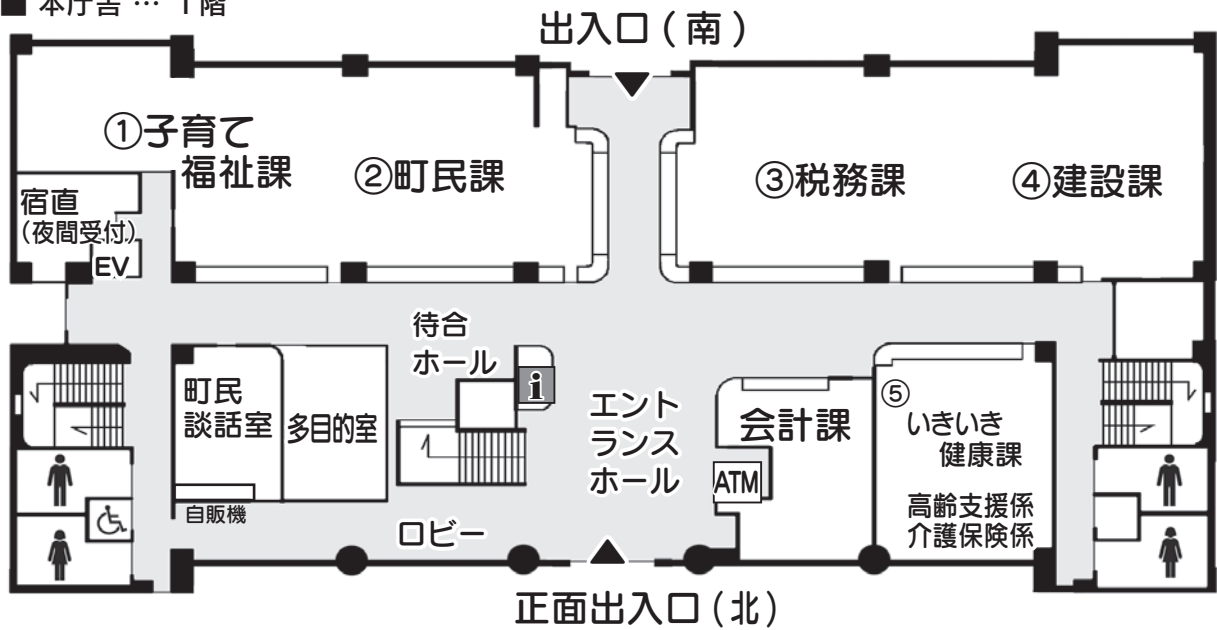

日の出町役場・庁舎のご案内

■ 本庁舎 … 3階

議会事務局（庶務議事係）

議場 正副議長室 議員控室 全員協議会室
第1会議室 第2会議室 第3会議室

■ 本庁舎 … 2階

■ 本庁舎 … 1階

■ 本庁舎 … 地下1階

防災会議室 耐火書庫 耐火倉庫 災害備蓄庫 印刷室
車両管理室

■ 北側からの立面

マーク一覧

- … 総合窓口
- … ATM サービス
- … エレベーター
- … 車イス用トイレ
- … 男子トイレ
- … 女子トイレ