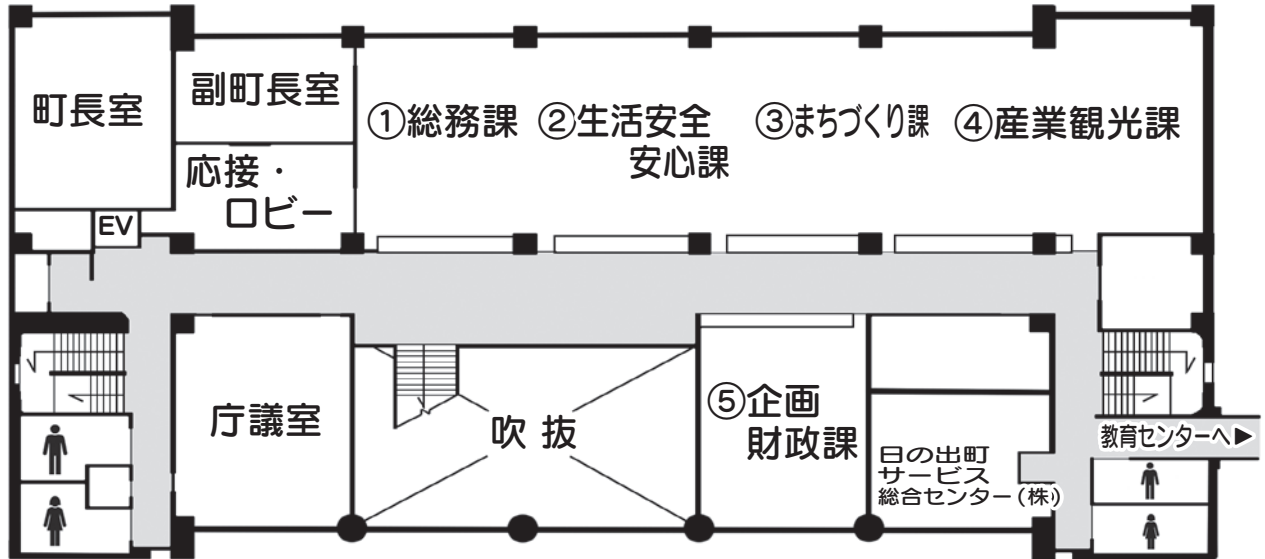

日の出町役場・庁舎のご案内

■ 本庁舎 … 3階

議会事務局（庶務議事係）

議場 正副議長室 議員控室 全員協議会室
第1会議室 第2会議室 第3会議室

■ 本庁舎 … 2階

■ 本庁舎 … 1階

■ 本庁舎 … 地下1階

防災会議室 耐火書庫 耐火倉庫 災害備蓄庫 印刷室
車両管理室

■ 北側からの立面

マーク一覧

- … 総合窓口
- … ATM サービス
- … エレベーター
- … 車イス用トイレ
- … 男子トイレ
- … 女子トイレ