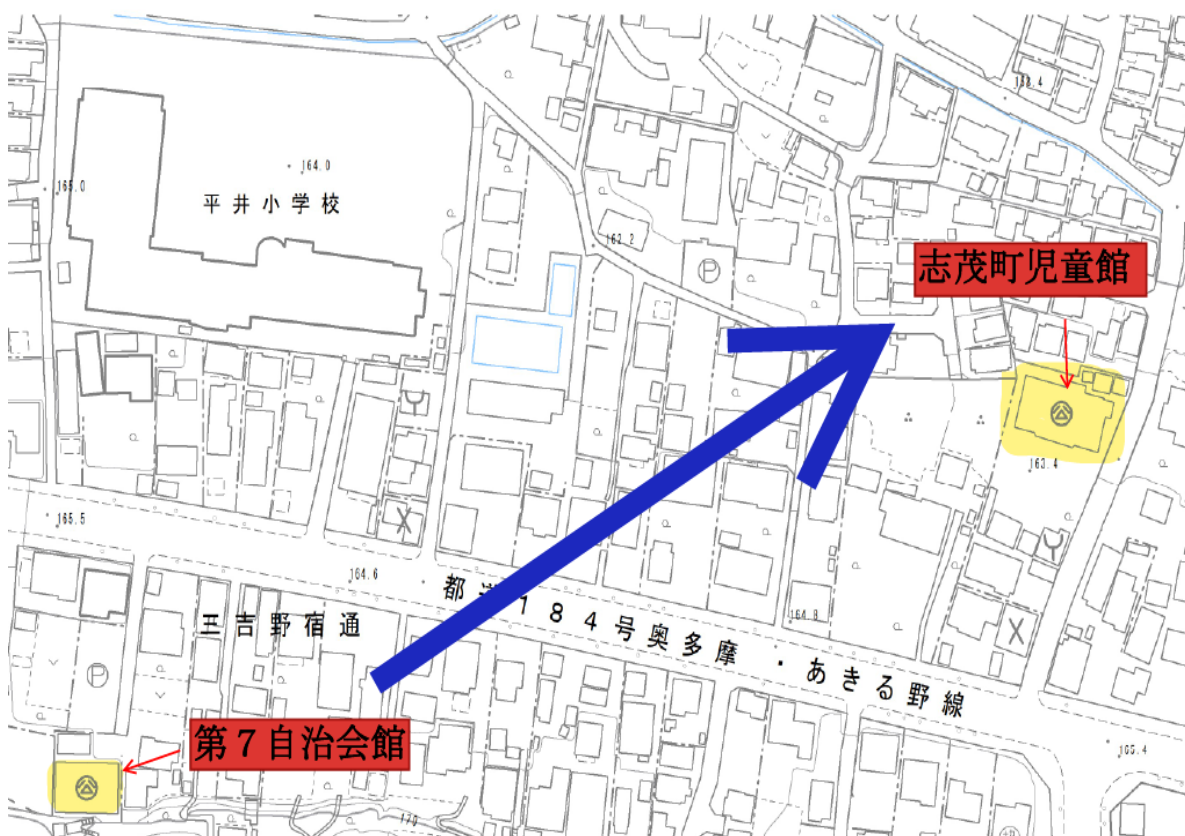

## 第1投票所変更のお知らせ（第2,6,7,8自治会）

令和6年4月以降の選挙より、投票所が変更になります。

変更前

第7自治会館

変更後

志茂町児童館

(平井1254番地1)

※お車でお越しいただけます